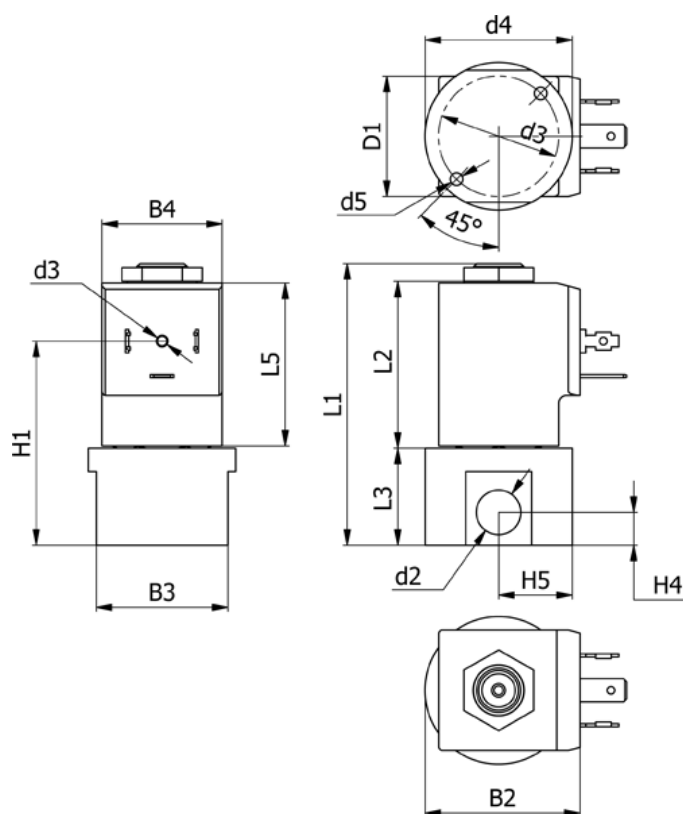

Varenummer: 588Q2C124XE0611

Beskrivelse: Magnetventil type Q2C124.XE0.611 2/2 NC
24 VAC 50HZ dyse 2,4 hus i Rustfast AISI 316 Portstr. G1/4"

Mål

B2 = 40	H1 = 52.5
B3 = 34	H4 = 8.5
B4 = 31	H5 = 19
d2 = G1/4"	L1 = 72.6
d3 = M3x4	L3 = 25
d4 = 31	L5 = 42.5
d5 = M4x8	Lysning = 2.4
Flow = 3.5	Spænding = 24 VAC 50HZ

Ventilfunktion = 2/2 NC